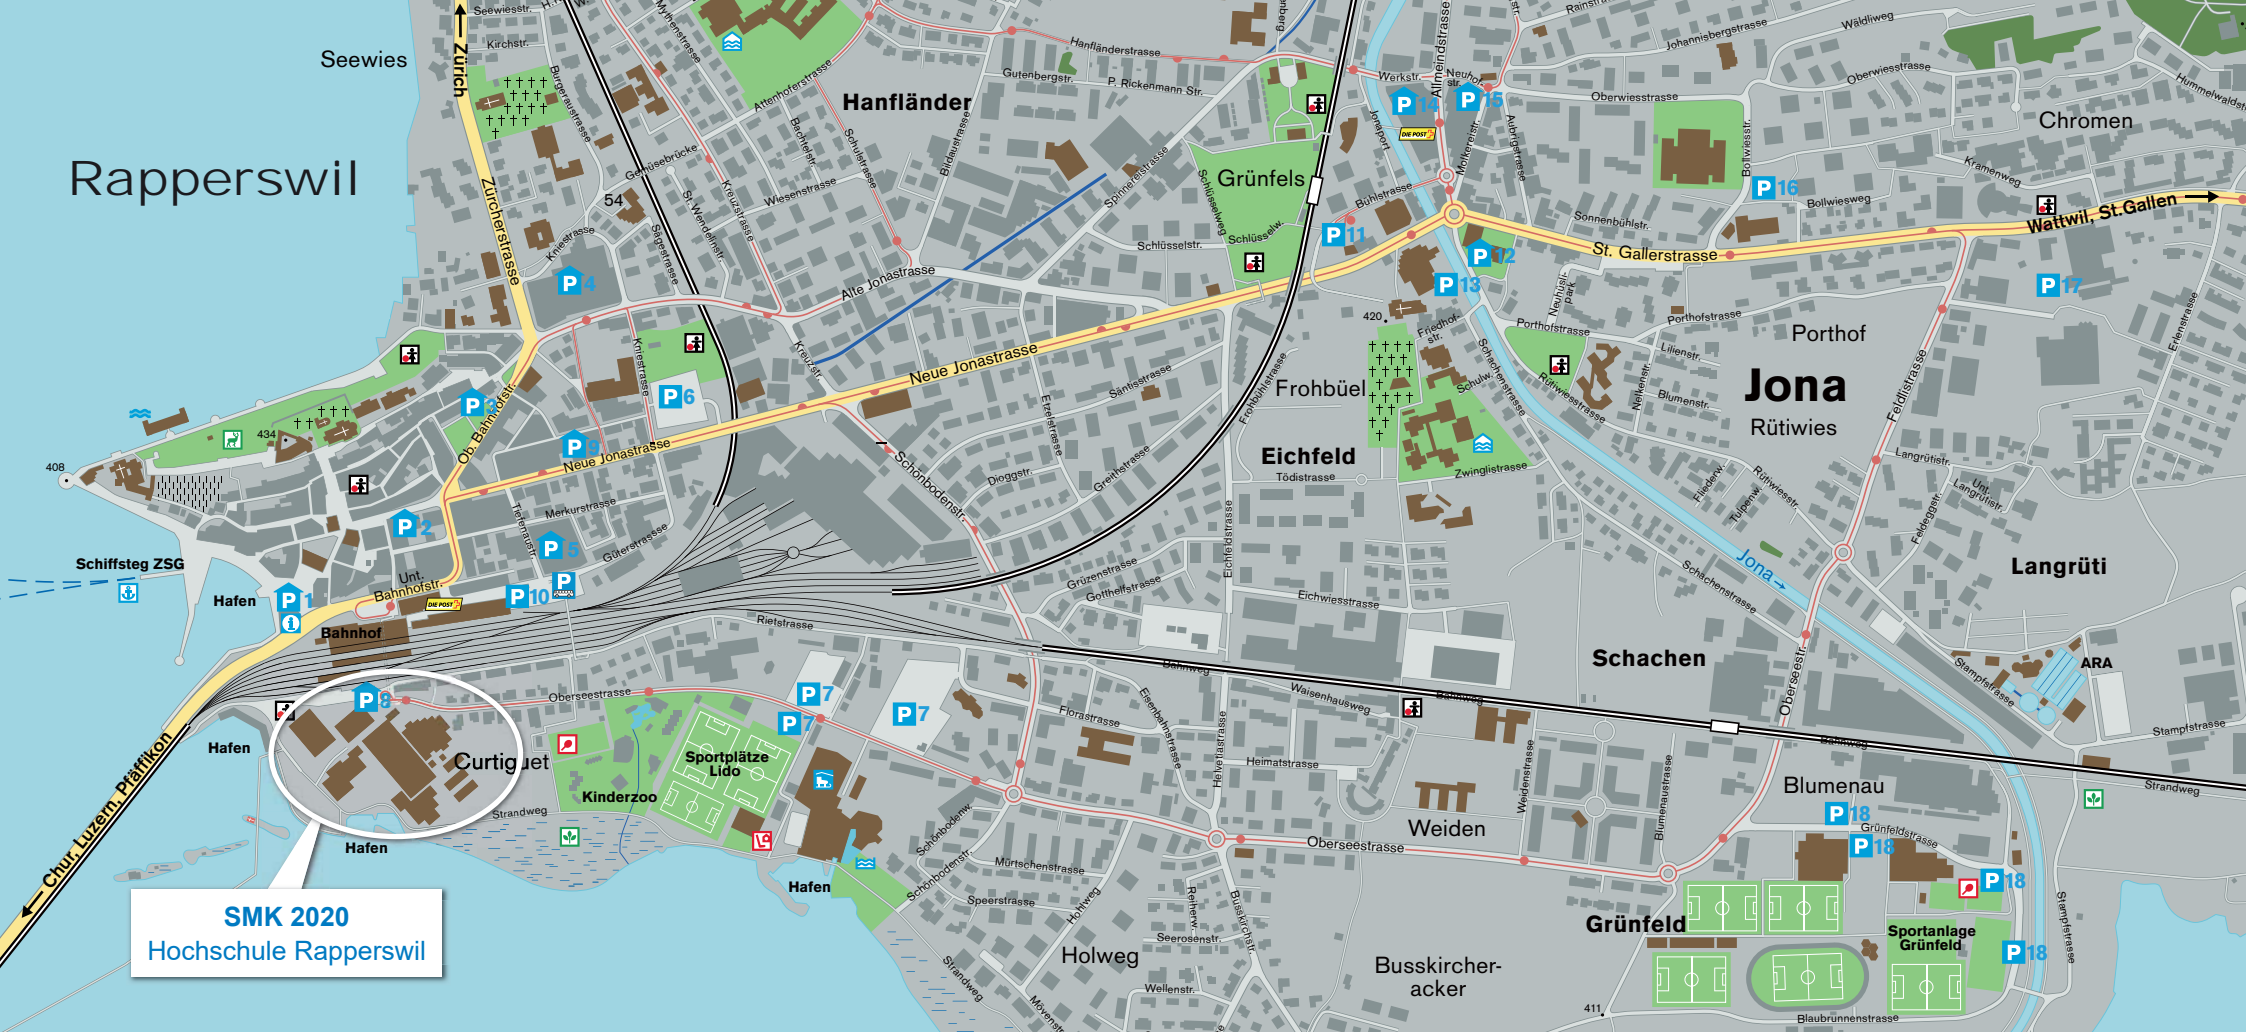

Rapperswil

SMK 2020 Hochschule Rapperswil

- P 1 See**
Tourist Information, Circus Museum, Seepromenade, Schiffstation, Bahnhof
- P 2 City Parkhaus**
Eine Gehminute zum Hauptplatz (Altstadt)
- P 3 Schanz**
Beim Duftrosengarten für Blinde
- P 4 Sonnenhof***
Einkaufszentrum
- P 5 Manor**
Warenhaus; Parkgelegenheit auch für Besucher von Kinderzoo und Eishalle
- P 6 Teuchelweierwiese**
Wenige Gehminuten zur Altstadt und zu den Einkaufszentren
- P 7 Südquartier, Lido**
Bei Kinderzoo und Sportanlagen Lido (Eishalle DCA, Fussball, Wassersport)
- P 8 Hochschule**
Parkhaus nicht verfügbar!
- P 9 Albuville**
Einkaufszentrum; bei Kulturzentrum Alte Fabrik
- P 10 Bahnhof Rapperswil**
Carparking; Parkplätze entlang Güterstrasse
- P 11 Bahnhof Jona**
- P 12 Stadthaus**
- P 13 KREUZ**
Stadtsaal
- P 14 Eisenhof**
Einkaufszentrum, Post Jona
- P 15 Stadttor***
Einkaufszentrum
- P 16 Bollwies**
Feuerwehrdepot, Sportlerunterkunft

- P 17 Jona Center**
Einkaufszentrum
- P 18 Grünfeld**
Sportanlagen (Fussball, Leichtathletik, Faustball, Tennis)
- P 19 Stampf**
Strandbad, Yachthafen